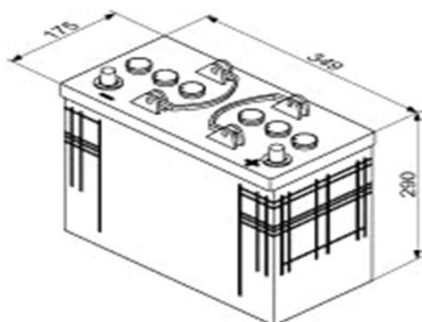

Produktblad Batteri

BOSCH

Produktinformation

Bosch nr.	0 092 T30 400
Typ	T3
Kort nr.	T3 040
ETN	625 012 072

Teknisk information

Nominell spänning	12V
Nominell kapacitet	125Ah
Kallstartström (EN)	720A
Längd	349 mm
Bredd	175mm
Höjd	290mm
Vikt	31,5kg
Polställning	0
Poltyp	1
Klackar	B00
Utförande	skruvkork med ventilation
klarar tillfällig lutning	max 45gr